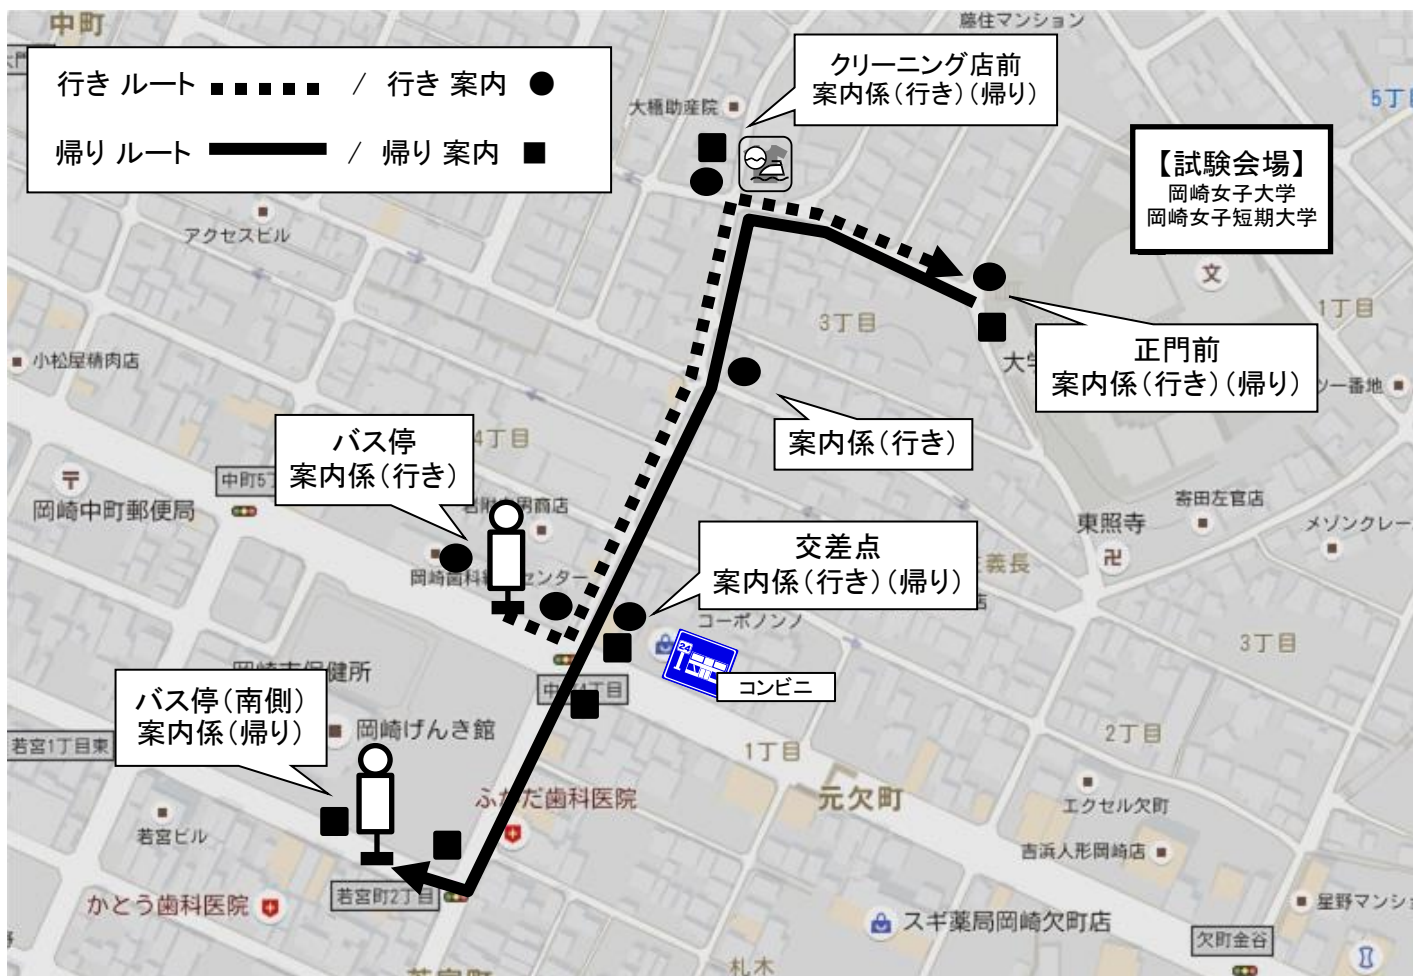

## 岡崎女子大学・岡崎女子短期大学 シャトルバスの乗降場所等について

2月1日(水)、2日(木) 本学入試におけるシャトルバスの乗降場所は「岡崎げんき館前」となります。  
時刻表、乗降場所、会場までのルートは以下の通りです。周辺に案内係がいますので、案内に従ってください。

### バス時刻表

【行き】 岡崎げんき館前 行

JR岡崎駅 発	名鉄東岡崎駅 発
7:55	8:00
8:15	8:15
	8:30
	8:35

【帰り】 名鉄東岡崎駅 / JR岡崎駅 行

2月1日(水)

岡崎げんき館前(南側) 発
名鉄東岡崎駅 経由 JR岡崎駅 行
12:00 (2本)

2月2日(木)

岡崎げんき館前(南側) 発	
名鉄東岡崎駅 経由 JR岡崎駅 行	名鉄東岡崎駅 行
12:00	12:00
12:05	12:30