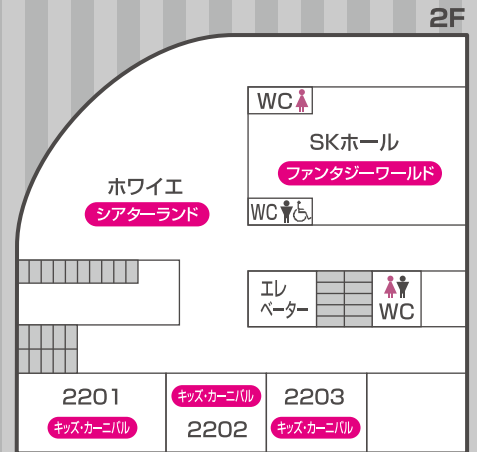

第22回 幼児教育祭

OKAZAKI WOMEN'S JUNIOR COLLEGE

岡崎女子短期大学 キャンパスMAP

タイムスケジュール

ファンタジーワールド 会場/2号館2F SKホール			
日程	時間	内容	担当
13日	10:30~11:00	いいとこみっけ ~スイミーと愉快な海の仲間たち~	2D
	12:00~12:30	ぼくらは宇宙の探検隊	2B
	14:00~14:30	いいとこみっけ ~スイミーと愉快な海の仲間たち~	2D
14日	10:30~11:00	ぼくらは宇宙の探検隊	2B
	12:00~12:30	いいとこみっけ ~スイミーと愉快な海の仲間たち~	2D
	14:00~14:30	ぼくらは宇宙の探検隊	2B

シアターランド 会場/2号館2F ホワイエ			
日程	時間	内容	担当
13日	9:30~10:00	ようこそハートランドへ ~僕らをつなぐ魔法のステッキ~	2C
	13:00~13:30		
14日	11:30~12:00		

子どもランド 会場/体育館2F 大体育室			
日程	時間	内容	担当
13日	9:00~16:00	おいでよ!ワクワクの森 ~どんな気持ちがあるのかな?~	2A・3G
14日	9:00~15:00		

※両日とも終了時刻の30分前まで入場可能です。それ以降は入場できませんので、あらかじめご了承ください。

スマイルステージ 会場/6号館2F 6212			
日程	時間	内容	担当
13日	11:30~12:00	森の音楽会~だいすきなあなたへ~	3E
14日	10:00~10:30		
	13:00~13:30		

キッズ・カーニバル&ゼミ・授業発表				
日程・時間	内容	会場	担当	
13日 9:00~16:00	いろのまほうをかけてみよう	2305	1A	
	イツァ・おもちゃワールド	2304	1B	
	まんぷくいもむC	2302	1C	
	ゴー!ゴー!レンジャー!~ふしぎな大冒険~	2301	1D	
	森のなかのくだものあつめ		1E	
	1Gワンダーランド	ラーニングプラザ	1G	
	ふうせんであそぼう		1H	
	でんしゃでGO!GO!くれよんランド	2202	2E	
	リトルリトルワールド	2203	2G	
	※常時開催	おばけランドへようこそ!	2201	1S
14日 9:00~15:00	つくって あそぼ!		1T	
	見つけた!宝探しゲーム		2S	
	子どもアート展	2号館1F ロビー	付属3幼稚園	2T
	丘の上こども園の一年	親子子どもの発達センター	3ST	
	13日 9:00~16:00	えほんのじかん -みんなの「すき」を伝えよう-	子ども図書室	鈴木穂 2ST
	14日 9:00~15:00	えいごの絵本	子ども図書室	2ST
	※開催時刻は受付・会場入口に掲示しております。	大きなカブ ~うたって・おどって・ひっぽろう~	体育館1F 小体育室	山田悠 滝沢 横田ゼミ
		♥エプロンでおはなし♥		野田ゼミ