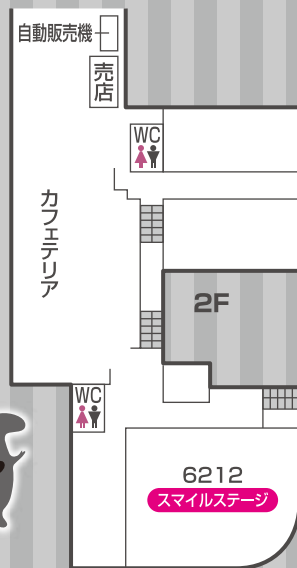

第22回 幼児教育祭

OKAZAKI WOMEN'S JUNIOR COLLEGE

岡崎女子短期大学 キャンパスMAP

タイムスケジュール

ファンタジーワールド 会場/2号館2F SKホール			
日程	時間	内容	担当
13日	10:30~11:00	いいとこみっけ ~スイミーと愉快な海の仲間たち~	2D
	12:00~12:30	ぼくらは宇宙の探検隊	2B
	14:00~14:30	いいとこみっけ ~スイミーと愉快な海の仲間たち~	2D
14日	10:30~11:00	ぼくらは宇宙の探検隊	2B
	12:00~12:30	いいとこみっけ ~スイミーと愉快な海の仲間たち~	2D
	14:00~14:30	ぼくらは宇宙の探検隊	2B

シアターランド 会場/2号館2F ホワイエ			
日程	時間	内容	担当
13日	9:30~10:00	ようこそハートランドへ ~僕らをつなぐ魔法のステッキ~	2C
	13:00~13:30		
14日	11:30~12:00		

子どもランド 会場/体育館2F 大体育室			
日程	時間	内容	担当
13日	9:00~16:00	おいでよ!ワクワクの森 ~どんな気持ちがあるのかな?~	2A・3G
14日	9:00~15:00		

※両日とも終了時刻の30分前まで入場可能です。それ以降は入場できませんので、あらかじめご了承ください。

スマイルステージ 会場/6号館2F 6212			
日程	時間	内容	担当
13日	11:30~12:00	森の音楽会~だいすきなあなたへ~	3E
14日	10:00~10:30		
	13:00~13:30		

キッズ・カーニバル&ゼミ・授業発表				
日程・時間	内容	会場	担当	
13日 9:00~16:00	いろのまほうをかけてみよう	2305	1A	
	イツァ・おもちゃワールド	2304	1B	
	まんぷくいもむC	2302	1C	
	ゴー!ゴー!レンジャー!~ふしぎな大冒険~	2301	1D	
	森のなかのくだものあつめ		1E	
	1Gワンダーランド	ラーニングプラザ	1G	
	ふうせんであそぼう		1H	
	でんしゃでGO!GO!くれよんランド	2202	2E	
	リトルリトルワールド	2203	2G	
	※常時開催	おばけランドへようこそ!	2201	1S
14日 9:00~15:00	つくって あそぼ!		1T	
	見つけた!宝探しゲーム		2S	
	子どもアート展	2号館1F ロビー	付属3幼稚園	2T
	丘の上こども園の一年	親子子どもの発達センター	3ST	
	13日 9:00~16:00	えほんのじかん -みんなの「すき」を伝えよう-	子ども図書室	鈴木穂 2ST
	14日 9:00~15:00	えいごの絵本	子ども図書室	2ST
	※開催時刻は受付・会場入口に掲示しております。	大きなカブ ~うたって・おどって・ひっぽろう~	体育館1F 小体育室	山田悠 滝沢 横田ゼミ
		♥エプロンでおはなし♥		野田ゼミ